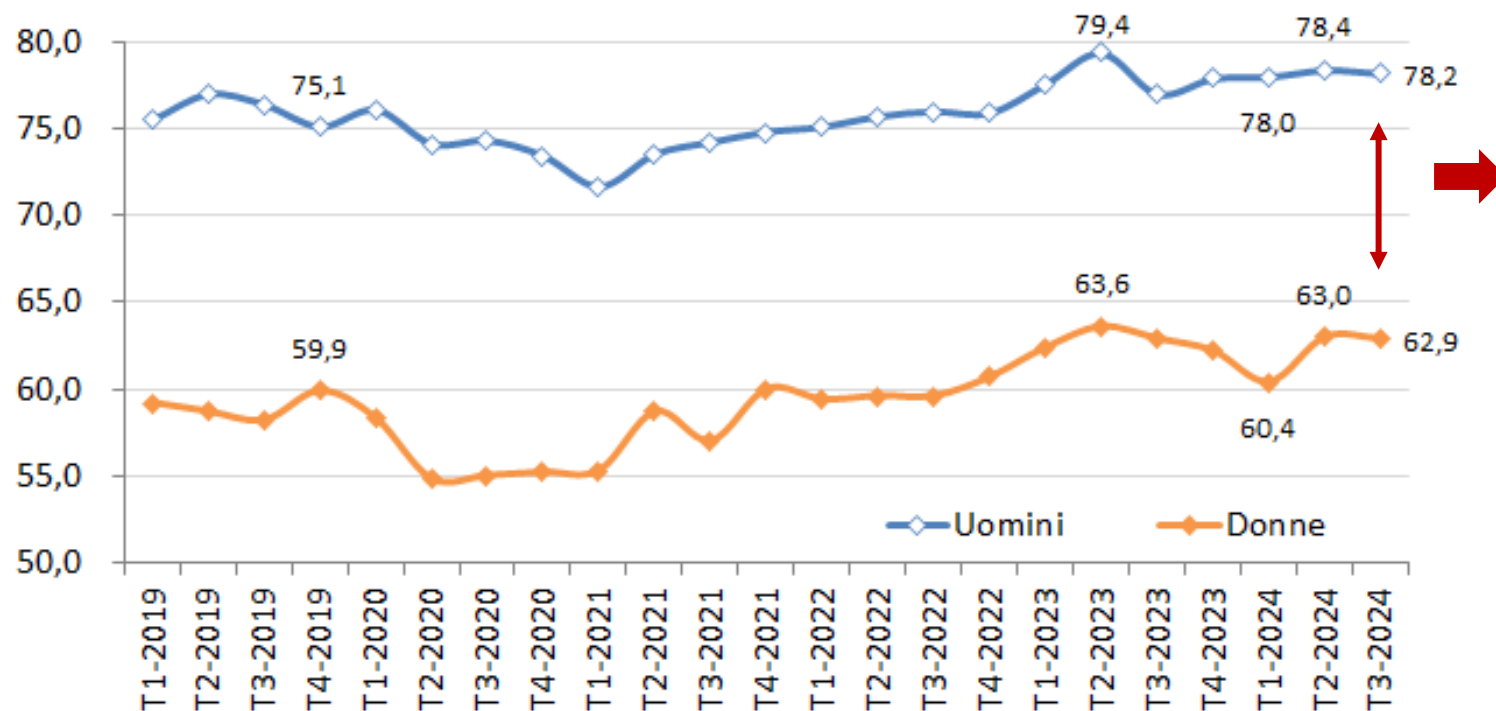

Il registro regionale delle imprese virtuose. Alcune riflessioni sulle donne nel lavoro a partire dai dati

Veneto Welfare - Veneto Lavoro

4 aprile 2025

Il Global Gender Gap Index (World Economic Forum)

La parità: a quando?

68,5%

Il divario occupazionale

Veneto. Tasso di occupazione per genere (15-64 anni)

Veneto. Divario occupazionale di genere 15-64 anni (punti percentuali)

Divario occupazionale di genere 15-64 anni per regioni (punti percentuali)