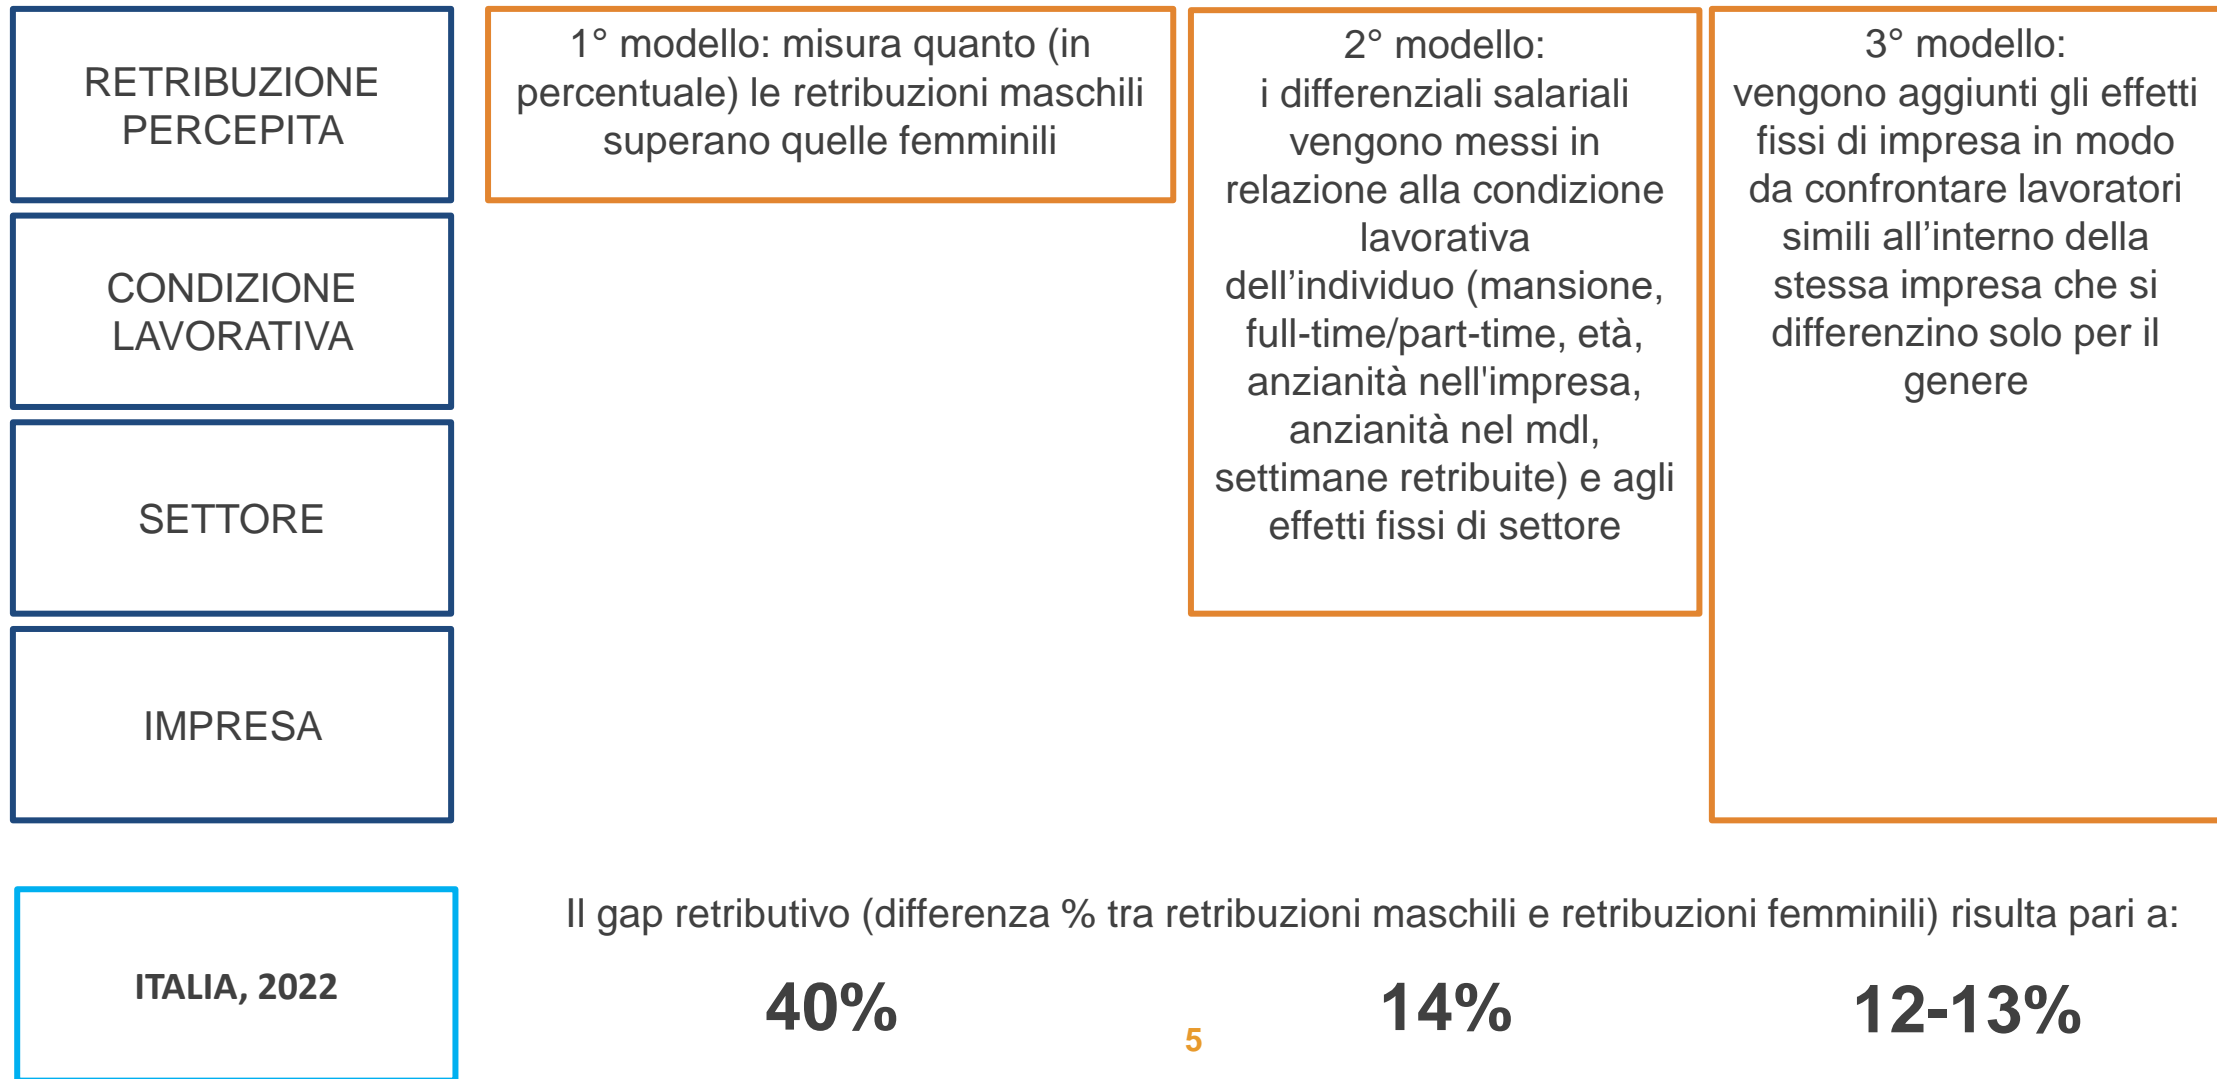

Il registro regionale delle imprese virtuose. Alcune riflessioni sulle donne nel lavoro a partire dai dati

Veneto Welfare - Veneto Lavoro

4 aprile 2025

Il Global Gender Gap Index (World Economic Forum)

La parità: a quando?

68,5%

Il divario occupazionale

Veneto. Tasso di occupazione per genere (15-64 anni)

Veneto. Divario occupazionale di genere 15-64 anni (punti percentuali)

Divario occupazionale di genere 15-64 anni per regioni (punti percentuali)

I differenziali salariali di genere: l'indagine Inps

Le imprese e il divario di genere: da spettatrici ad attori del cambiamento

Veneto Lavoro
Veneto Welfare

Via Ca' Marcello, 67/b
30172 Mestre-Venezia (VE)