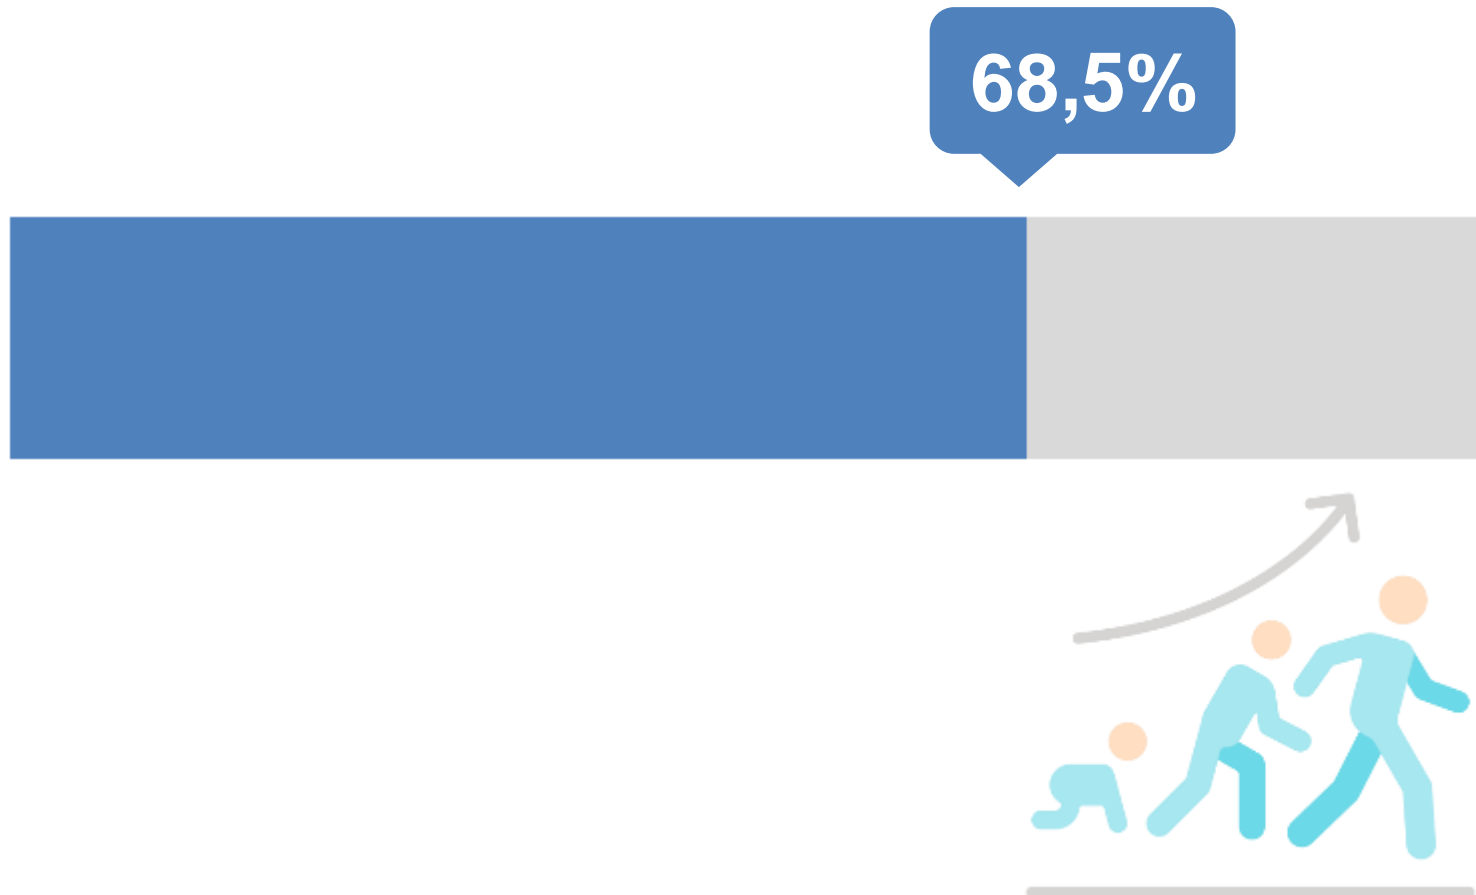

Il registro regionale delle imprese virtuose. Alcune riflessioni sulle donne nel lavoro a partire dai dati

Veneto Welfare - Veneto Lavoro

4 aprile 2025

Il Global Gender Gap Index (World Economic Forum)

La parità: a quando?

68,5%

Il divario occupazionale

Veneto. Tasso di occupazione per genere (15-64 anni)

Veneto. Divario occupazionale di genere 15-64 anni (punti percentuali)

Divario occupazionale di genere 15-64 anni per regioni (punti percentuali)