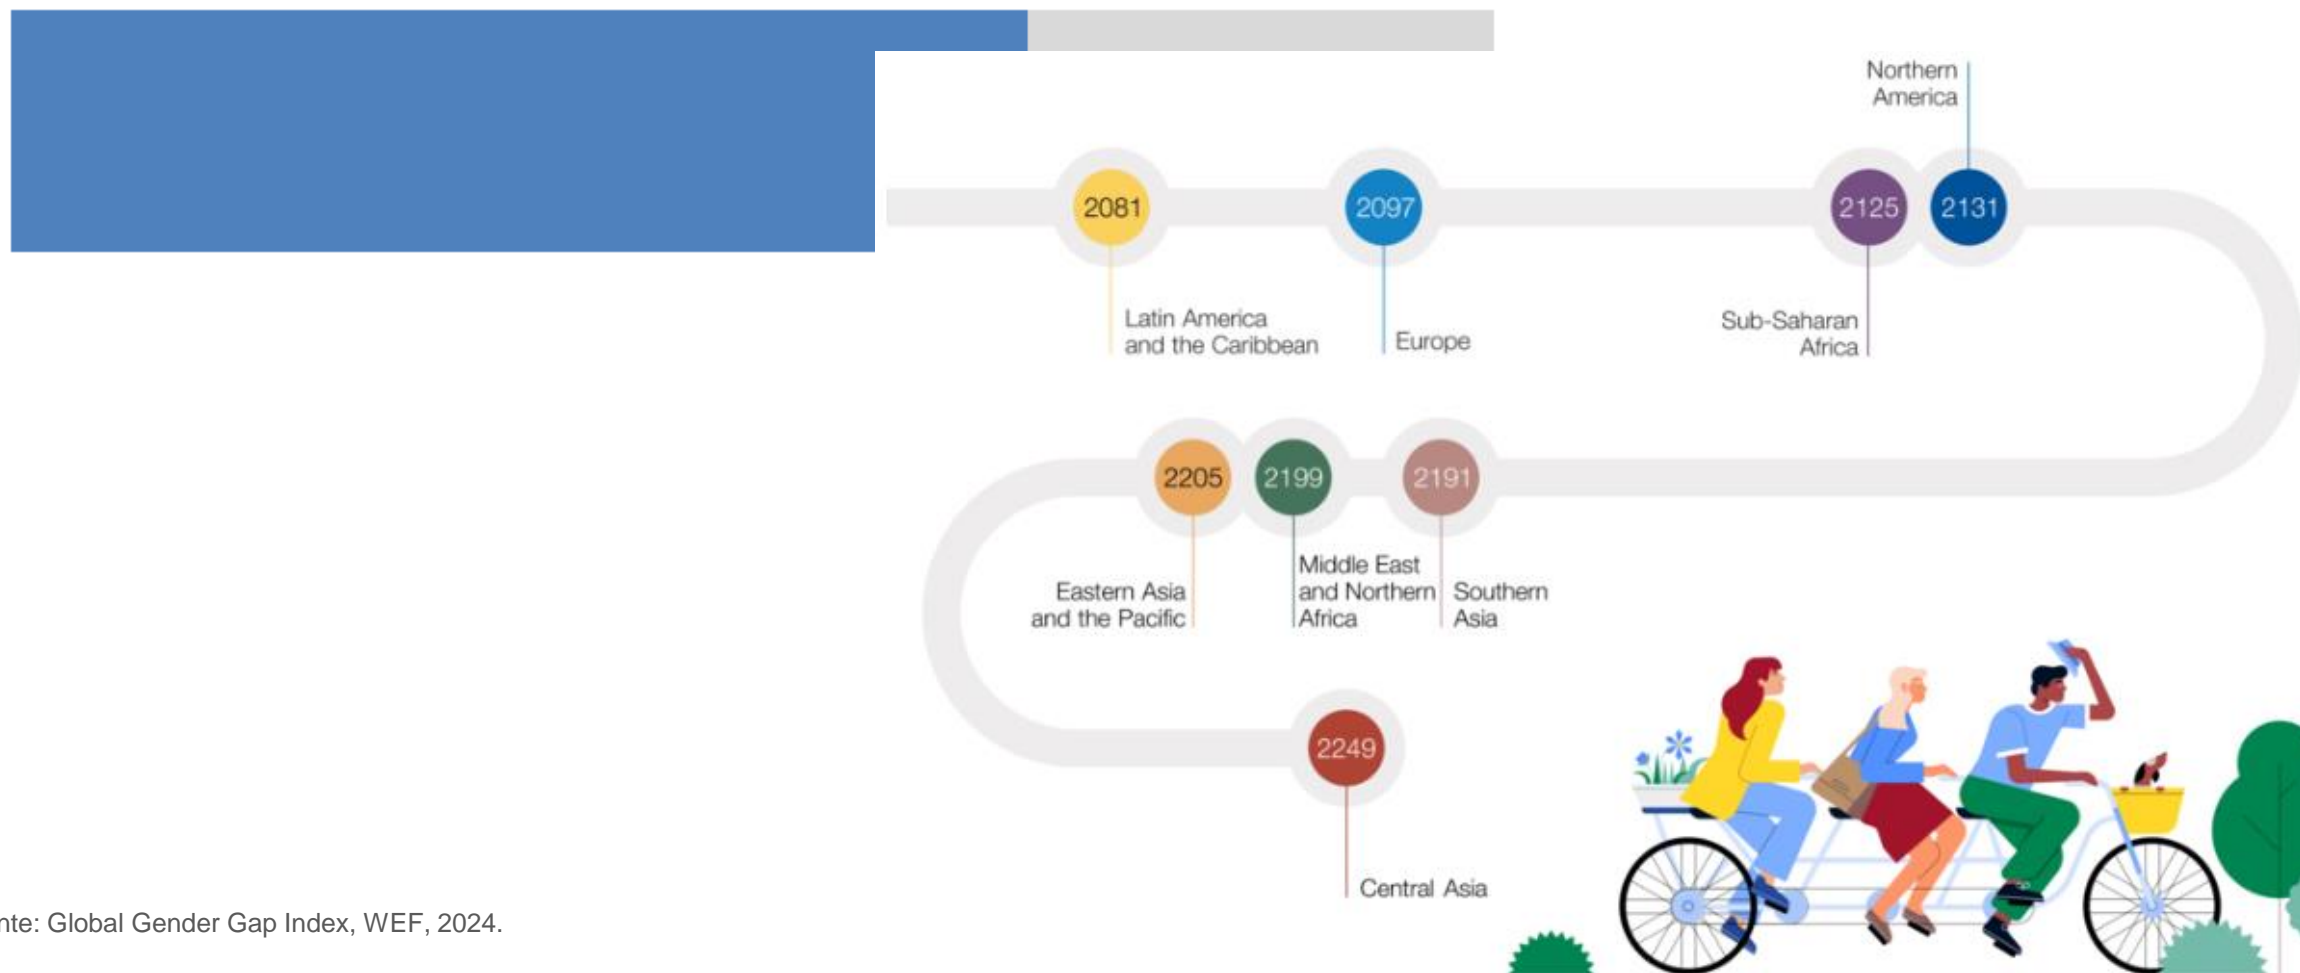

Il registro regionale delle imprese virtuose. Alcune riflessioni sulle donne nel lavoro a partire dai dati

Veneto Welfare - Veneto Lavoro

4 aprile 2025

Il Global Gender Gap Index (World Economic Forum)

La parità: a quando?

68,5%

Il divario occupazionale

Veneto. Tasso di occupazione per genere (15-64 anni)

Veneto. Divario occupazionale di genere 15-64 anni (punti percentuali)

Divario occupazionale di genere 15-64 anni per regioni (punti percentuali)