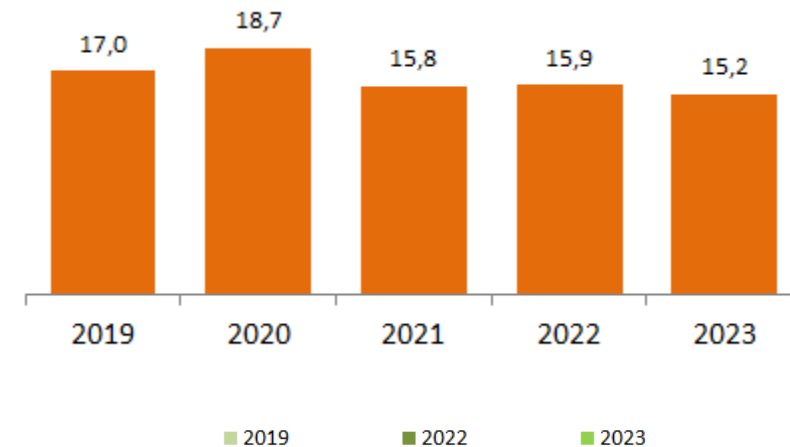

Il registro regionale delle imprese virtuose. Alcune riflessioni sulle donne nel lavoro a partire dai dati

Veneto Welfare - Veneto Lavoro

4 aprile 2025

Il Global Gender Gap Index (World Economic Forum)

La parità: a quando?

68,5%

Il divario occupazionale

Veneto. Tasso di occupazione per genere (15-64 anni)

Veneto. Divario occupazionale di genere 15-64 anni (punti percentuali)

Divario occupazionale di genere 15-64 anni per regioni (punti percentuali)