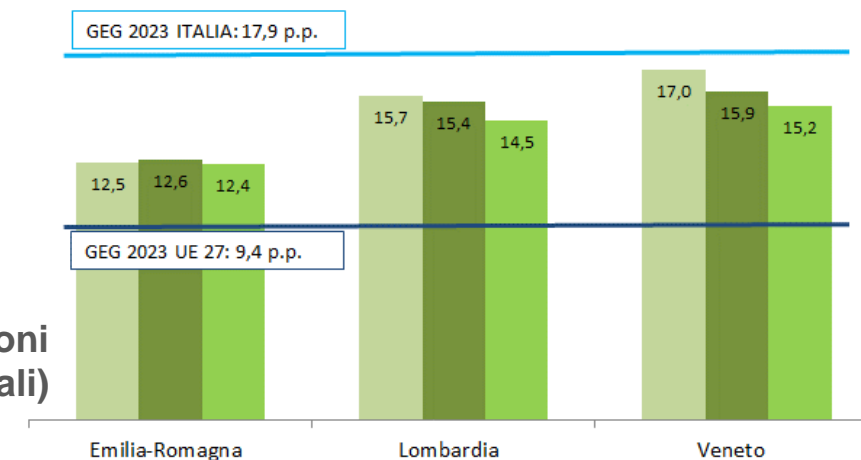

68,5%

Il divario occupazionale

Veneto. Tasso di occupazione per genere (15-64 anni)

Veneto. Divario occupazionale di genere 15-64 anni (punti percentuali)

Divario occupazionale di genere 15-64 anni per regioni (punti percentuali)