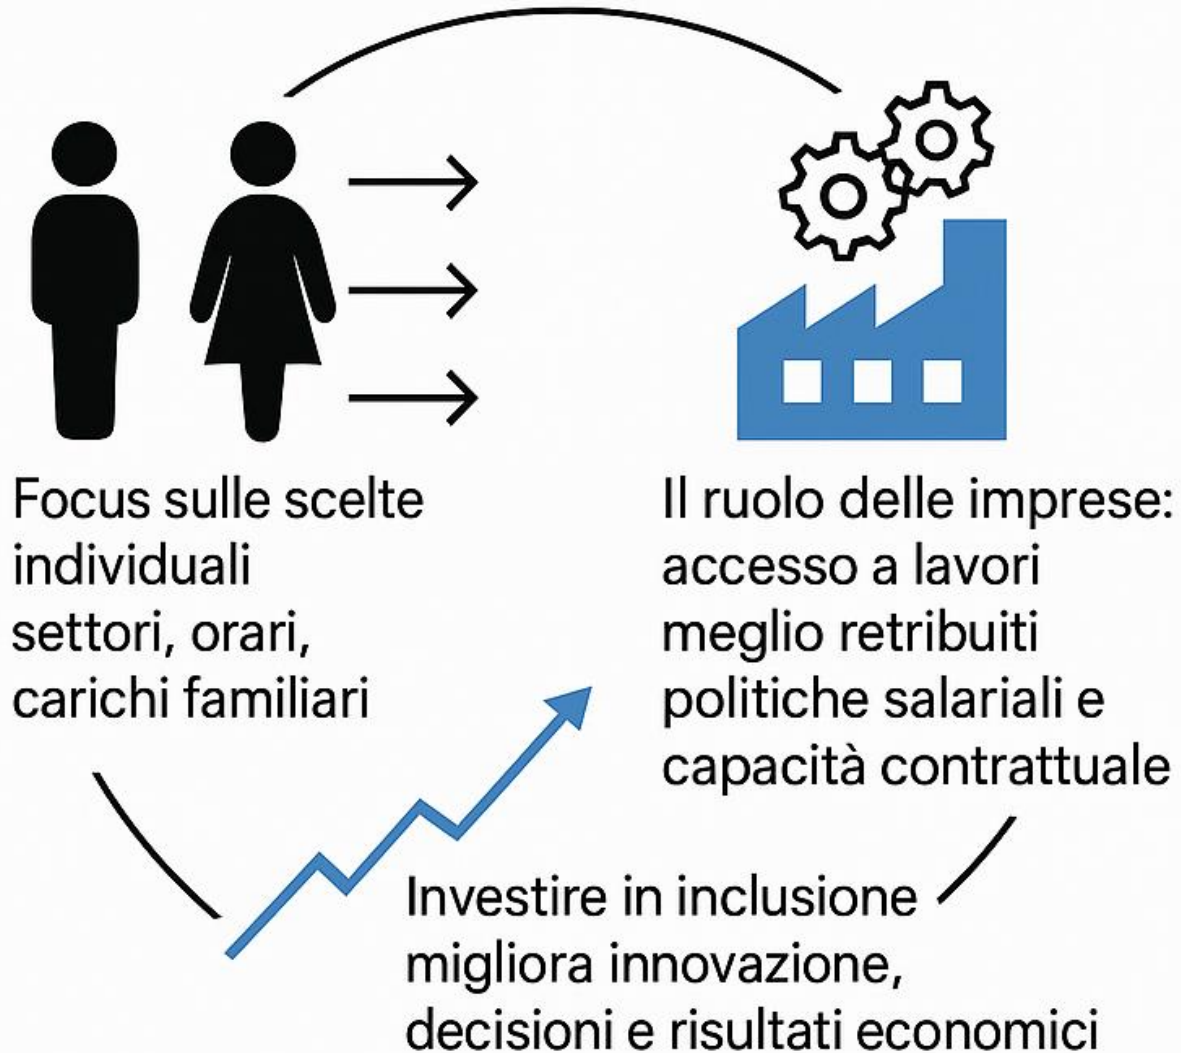

Il registro regionale delle imprese virtuose. Alcune riflessioni sulle donne nel lavoro a partire dai dati

Veneto Welfare - Veneto Lavoro

4 aprile 2025

Il Global Gender Gap Index (World Economic Forum)

La parità: a quando?

68,5%

Il divario occupazionale

Veneto. Tasso di occupazione per genere (15-64 anni)

Veneto. Divario occupazionale di genere 15-64 anni (punti percentuali)

Divario occupazionale di genere 15-64 anni per regioni (punti percentuali)

I differenziali salariali di genere: l'indagine Inps

Le imprese e il divario di genere: da spettatrici ad attori del cambiamento

Veneto Lavoro
Veneto Welfare

Via Ca' Marcello, 67/b
30172 Mestre-Venezia (VE)